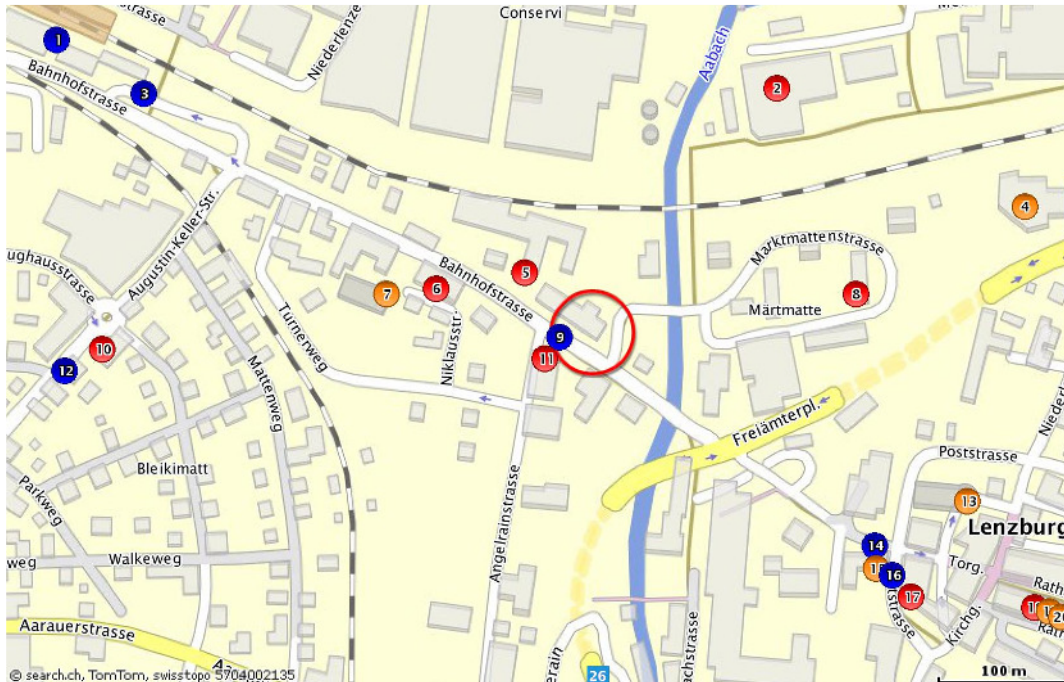

search.ch

Karte: Bahnhofstr.  
16, 5600 Lenzburg

### Legende

- **1** Zug: *Lenzburg*
- **2** Verwaltung: *Werkhof Bauamt*
- **2** Empfehlung: *SWL Energie*
- **3** Bus 381 390 392 393 394 395: *Lenzburg, Bahnhof*
- **4** Polizei: *Polizeiposten Regionaler*
- **4** Verwaltung: *Regionalpolizei Lenzburg*
- **5** Empfehlung: *Argomed Aerzte*
- **6** Empfehlung: *Rudolf Steiner*
- **7** Kirche: *Römisch-katholische Kirche Lenzburg*
- **8** Empfehlung: *Nägelebau*
- **9** Bus 381 390 392 393 395: *Lenzburg, Angelrain*
- **10** Empfehlung: *West Apotheke*
- **11** Empfehlung: *Jobimpuls Lezburg*
- **12** Bus 390 394 395: *Lenzburg, Augustin Kellerstr.*
- **13** Kirche: *Evangelisch-reformierte Stadtkirche Lenzburg*
- **14** Bus 381 382 390 392 393 395: *Lenzburg, Hypiplatz*
- **15** Verwaltung: *Arbeitsamt, Steueramt Regio Lenzburg-Niederlenz, Soziale Dienste*
- **15** Verwaltung: *Arbeitsamt, Steueramt Regio Lenzburg-Niederlenz, Soziale Dienste, Zweigstelle der Sozialversicherungsanstalt SVA*
- **16** Bus: *Lenzburg, Poststrasse*
- **17** Empfehlung: *Praxis für Psychiatrie und Psychotherapie*
- **20** Verwaltung: *Regionales Zivilstandsamt Lenzburg*
- **20** Verwaltung: *Regionales Zivilstandsamt Lenzburg, Betreibungsamt Lenzburg*
- **20** Verwaltung: *Regionales Zivilstandsamt Lenzburg, Betreibungsamt Lenzburg, Rathaus*
- **20** Verwaltung: *Regionales Zivilstandsamt Lenzburg, Betreibungsamt Lenzburg, Rathaus, Zivilschutzstelle*