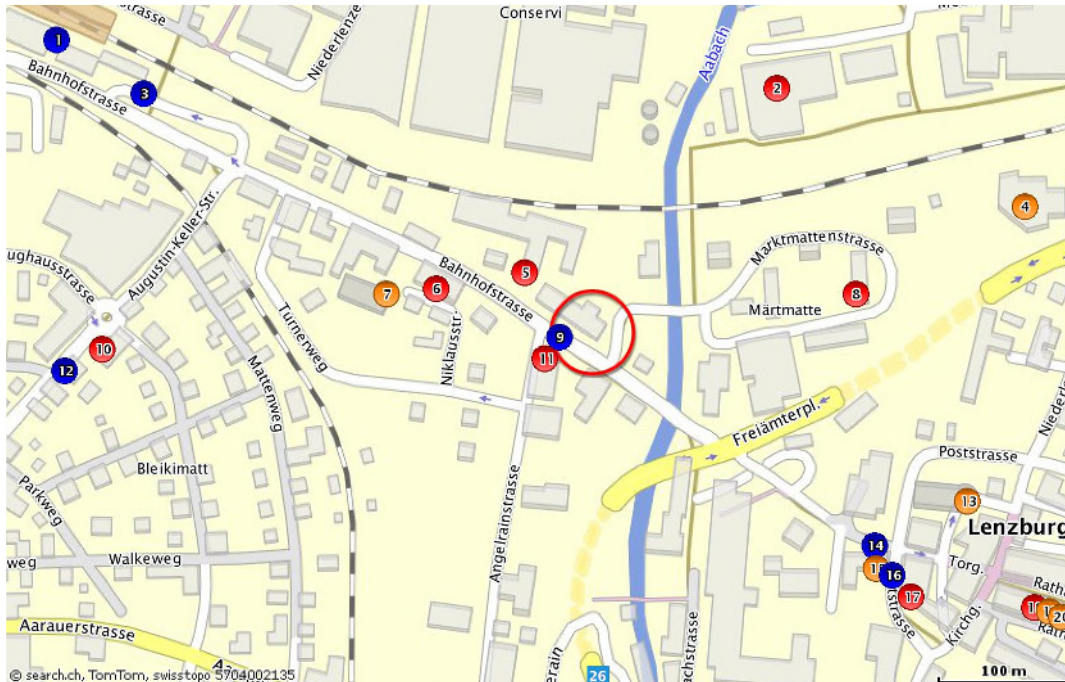

search.ch

Karte: Bahnhofstr.
16, 5600 Lenzburg

Legende

- **1** Zug: *Lenzburg*
- **2** Verwaltung: *Werkhof Bauamt*
- **2** Empfehlung: *SWL Energie*
- **3** Bus 381 390 392 393 394 395: *Lenzburg, Bahnhof*
- **4** Polizei: *Polizeiposten Regionaler*
- **4** Verwaltung: *Regionalpolizei Lenzburg*
- **5** Empfehlung: *Argomed Aerzte*
- **6** Empfehlung: *Rudolf Steiner*
- **7** Kirche: *Römisch-katholische Kirche Lenzburg*
- **8** Empfehlung: *Nägelebau*
- **9** Bus 381 390 392 393 395: *Lenzburg, Angelrain*
- **10** Empfehlung: *West Apotheke*
- **11** Empfehlung: *Jobimpuls Lezburg*
- **12** Bus 390 394 395: *Lenzburg, Augustin Kellerstr.*
- **13** Kirche: *Evangelisch-reformierte Stadtkirche Lenzburg*
- **14** Bus 381 382 390 392 393 395: *Lenzburg, Hypiplatz*
- **15** Verwaltung: *Arbeitsamt, Steueramt Regio Lenzburg-Niederlenz, Soziale Dienste*
- **15** Verwaltung: *Arbeitsamt, Steueramt Regio Lenzburg-Niederlenz, Soziale Dienste, Zweigstelle der Sozialversicherungsanstalt SVA*
- **16** Bus: *Lenzburg, Poststrasse*
- **17** Empfehlung: *Praxis für Psychiatrie und Psychotherapie*
- **20** Verwaltung: *Regionales Zivilstandsamt Lenzburg*
- **20** Verwaltung: *Regionales Zivilstandsamt Lenzburg, Betreibungsamt Lenzburg*
- **20** Verwaltung: *Regionales Zivilstandsamt Lenzburg, Betreibungsamt Lenzburg, Rathaus*
- **20** Verwaltung: *Regionales Zivilstandsamt Lenzburg, Betreibungsamt Lenzburg, Rathaus, Zivilschutzstelle*